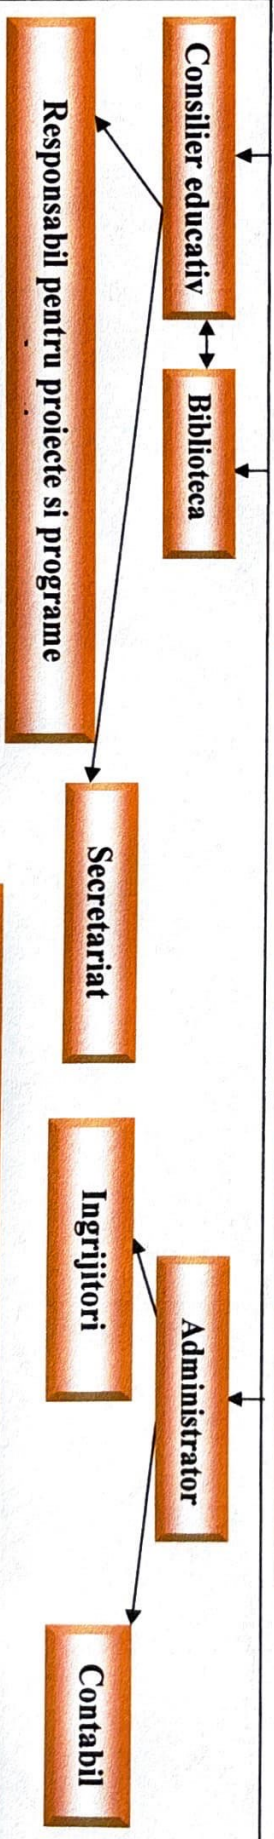

ORGANIGRAMA

M.E.N.
I.S.J.I.LFOV

GRĂDINIȚA LA MAISON BLEUE

- Comisii cu caracter permanent**
- Comisia pentru curriculum
 - Comisia de Securitate si sanatate in munca si pentru situatii de urgenta
 - CEAC
 - Comisia mentorat
 - Comisia pentru prevenirea si eliminarea violentei, a faptelor de coruptie si discriminarii in mediul scolar si promovarea interculturalitatii.

- Comisii de lucru:**
- Comisia privind revizuirea documentelor din Grădiniței La Maison Bleue
 - Comisia pentru completare SIHR
 - Comisia evaluare personal didactic si nedidactic
 - Comisia pentru efectuarea inventarului
 - Comisa de casare
 - Comisia pentru inscriere/reinscriere